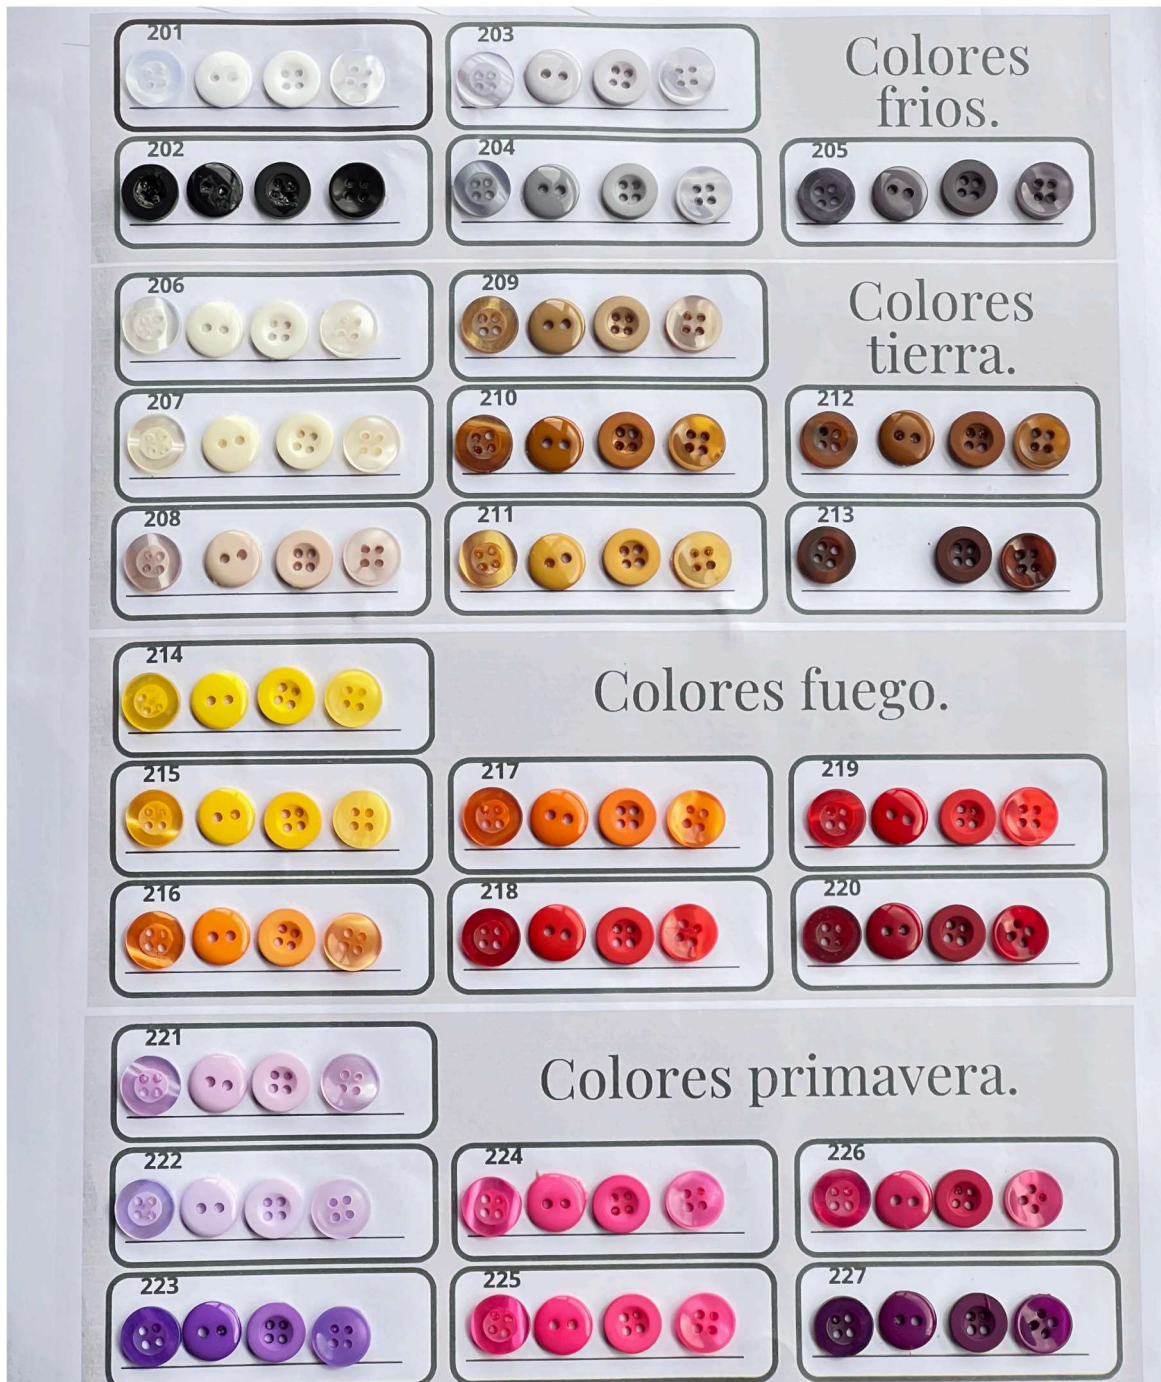

CATALOGO

Insumos 360

BOTÓN

20

25

Carta de colores

Carta de colores

Camisero

Blusero

<p>1835 AZUL</p> <p>14L 16L 18L \$45</p>	<p>1835 GRIS</p> <p>14L 16L 18L \$45</p>	<p>1835 ROJO</p> <p>14L 16L 18L \$45</p>
<p>1835 CAFÉ</p> <p>14L 16L 18L \$45</p>	<p>1902 GRIS</p> <p>14L 16L 18L \$47</p>	<p>1902 AZUL</p> <p>14L 16L 18L \$47</p>
<p>1902 ROJO</p> <p>14L 16L 18L \$47</p>	<p>1902 NEGRO</p> <p>14L 16L 18L \$47</p>	<p>1830 AZUL</p> <p>14L 16L 18L \$44</p>
<p>1830 GRIS</p> <p>14L 16L 18L \$44</p>	<p>1830 BLANCO</p> <p>14L 16L 18L \$44</p>	<p>1830 CAFÉ</p> <p>14L 16L 18L \$44</p>
<p>JH1113</p> <p>14L 16L 18L \$30</p>	<p>JH1113 NEGRO AZUL GRIS ENVEJECIDO</p> <p>18L 18L 18L 18L \$30</p>	
<p>JH0311</p> <p>16L 18L \$36</p>	<p>JH0312</p> <p>16L 18L \$36</p>	<p>108</p> <p>16L 18L \$34</p>
<p>MOMO CLARO - OSCURO</p> <p>18L 18L \$37</p>	<p>1901 BLANCO</p> <p>16L 18L \$50</p>	<p>1901 AZUL</p> <p>16L 18L \$50</p>

Traje

Modelo	Color	Tamaño	Precio
JH0911	BLANCO	24L	\$65
		30L	\$115
	NEGRO	24L	\$65
		30L	\$115
BLANCO	36L	\$185	
	40L	\$200	
NEGRO	36L	\$185	
	40L	\$200	
JH2821	BLANCO	24L	\$130
		36L	\$260
	NEGRO	24L	\$130
		36L	\$260
BLANCO	40L	\$295	
	48L	\$430	
NEGRO	40L	\$295	
	48L	\$430	

Traje

Modelo	Cantidad	Color	Precio
MKD-2895	24L	BLANCO	\$70
	36L	BLANCO	\$195
	40L	BLANCO	\$225
MKD-2250	24L	BLANCO	\$95
	36L	BLANCO	\$260
	40L	BLANCO	\$240
ANDI	24L	BLANCO	\$130
	36L	BLANCO	\$230
	40L	BLANCO	\$295
GLORI	24L	BLANCO	\$105
	36L	BLANCO	\$170
	40L	BLANCO	\$195
117	24L	BLANCO	\$75
	36L	BLANCO	\$112
	40L	BLANCO	\$112
119	24L	BLANCO	\$85
	36L	BLANCO	\$145
	40L	BLANCO	\$145